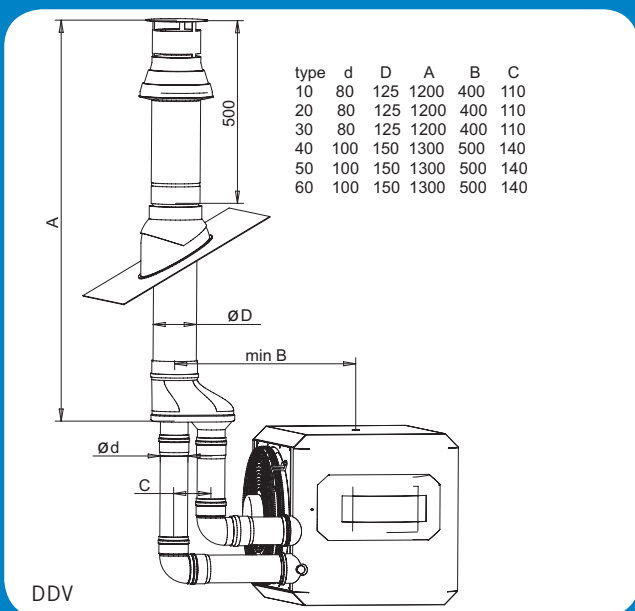

XR aan consoloet (GA8610-GA8620) met DDV (IA8202-IA8101)