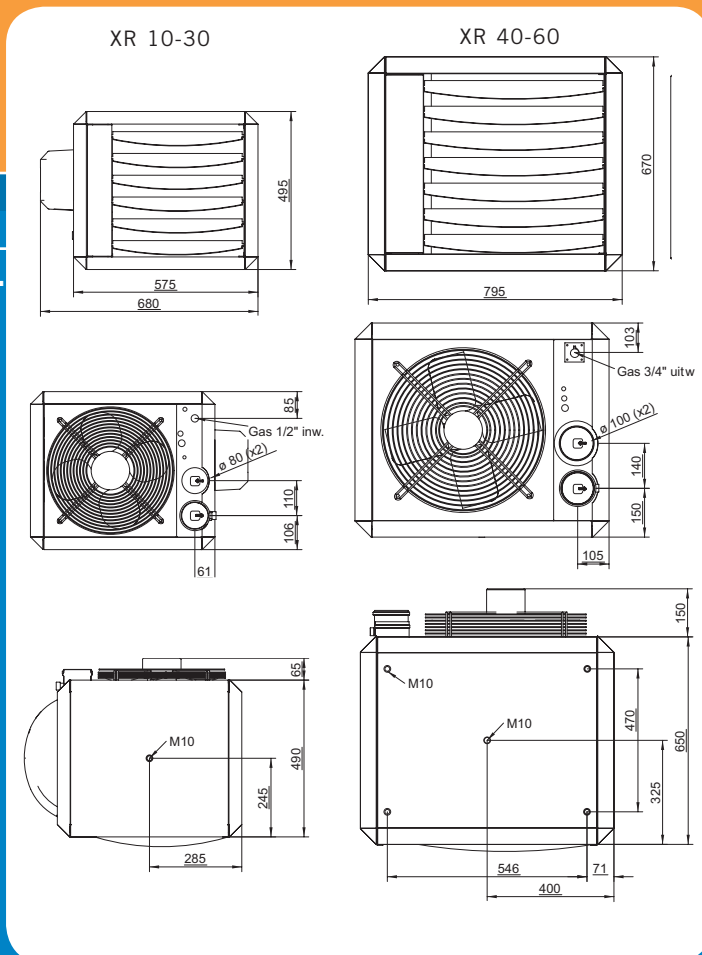

## Ophanging

Beide XR-groottes (10-30 en 40-60) kennen verschillende ophangmogelijkheden:

- Konsoleset t.b.v. horizontale of verticale uitblazing bestaande uit 3 U-profielen waarvan er 2 aan het toestel en 1 aan de muur of het plafond worden bevestigd (GA8610 en GA8620).