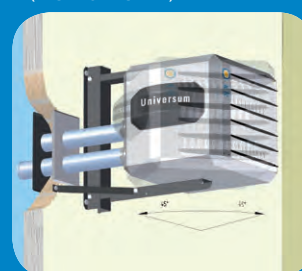

XR aan consoloet (GA8610-GA8620) met DDV (IA8202-IA8101)

XR aan draadstangen met CT (IA8113-IA8112)

XR aan designbeugel (GA8630) met DDV (IA8202)

XR aan consoloet (GA8610) met Easy Fix (GA8201)