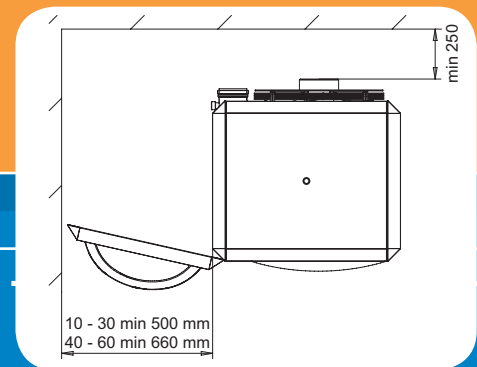

## Ophanging

Beide XR-groottes (10-30 en 40-60) kennen verschillende ophangmogelijkheden:

- Konsoleset t.b.v. horizontale of verticale uitblazing bestaande uit 3 U-profielen waarvan er 2 aan het toestel en 1 aan de muur of het plafond worden bevestigd (GA8610 en GA8620).